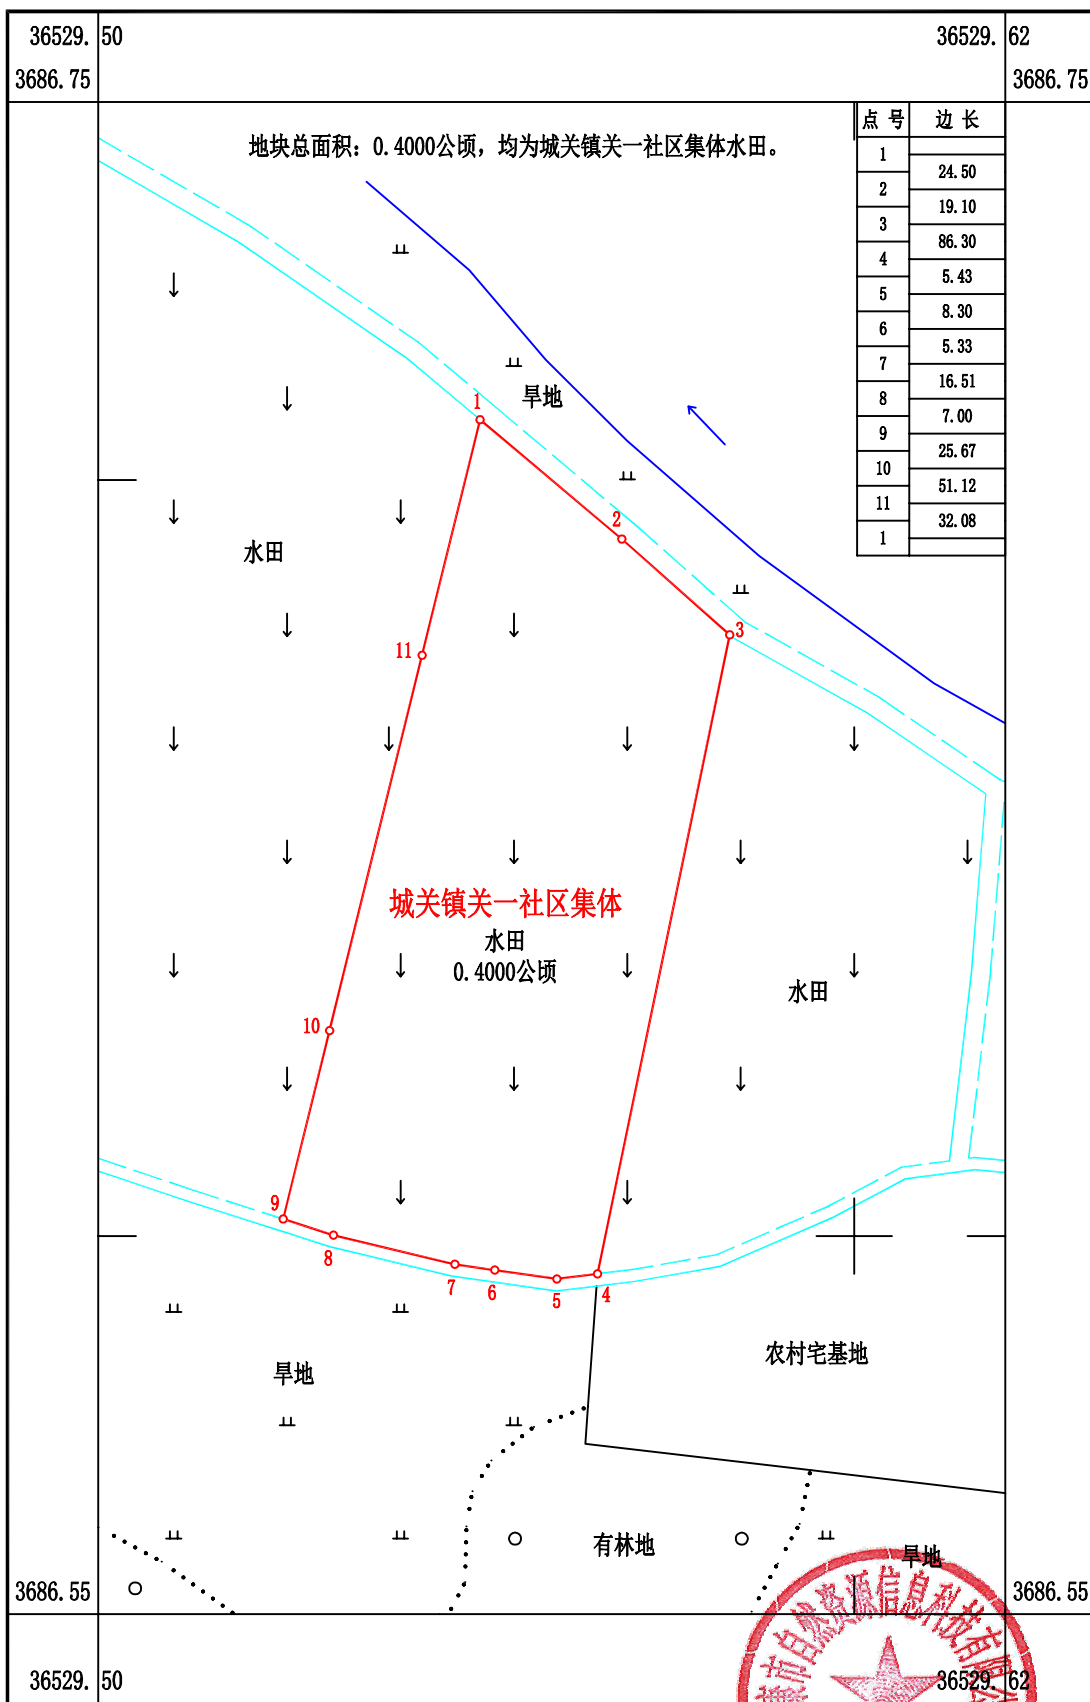

# 宁陕县2021年度第六批次 农用地转用和土地征收勘测定界图(地块五)

2000国家大地坐标系  
2021年3月数字化制图

1:1000