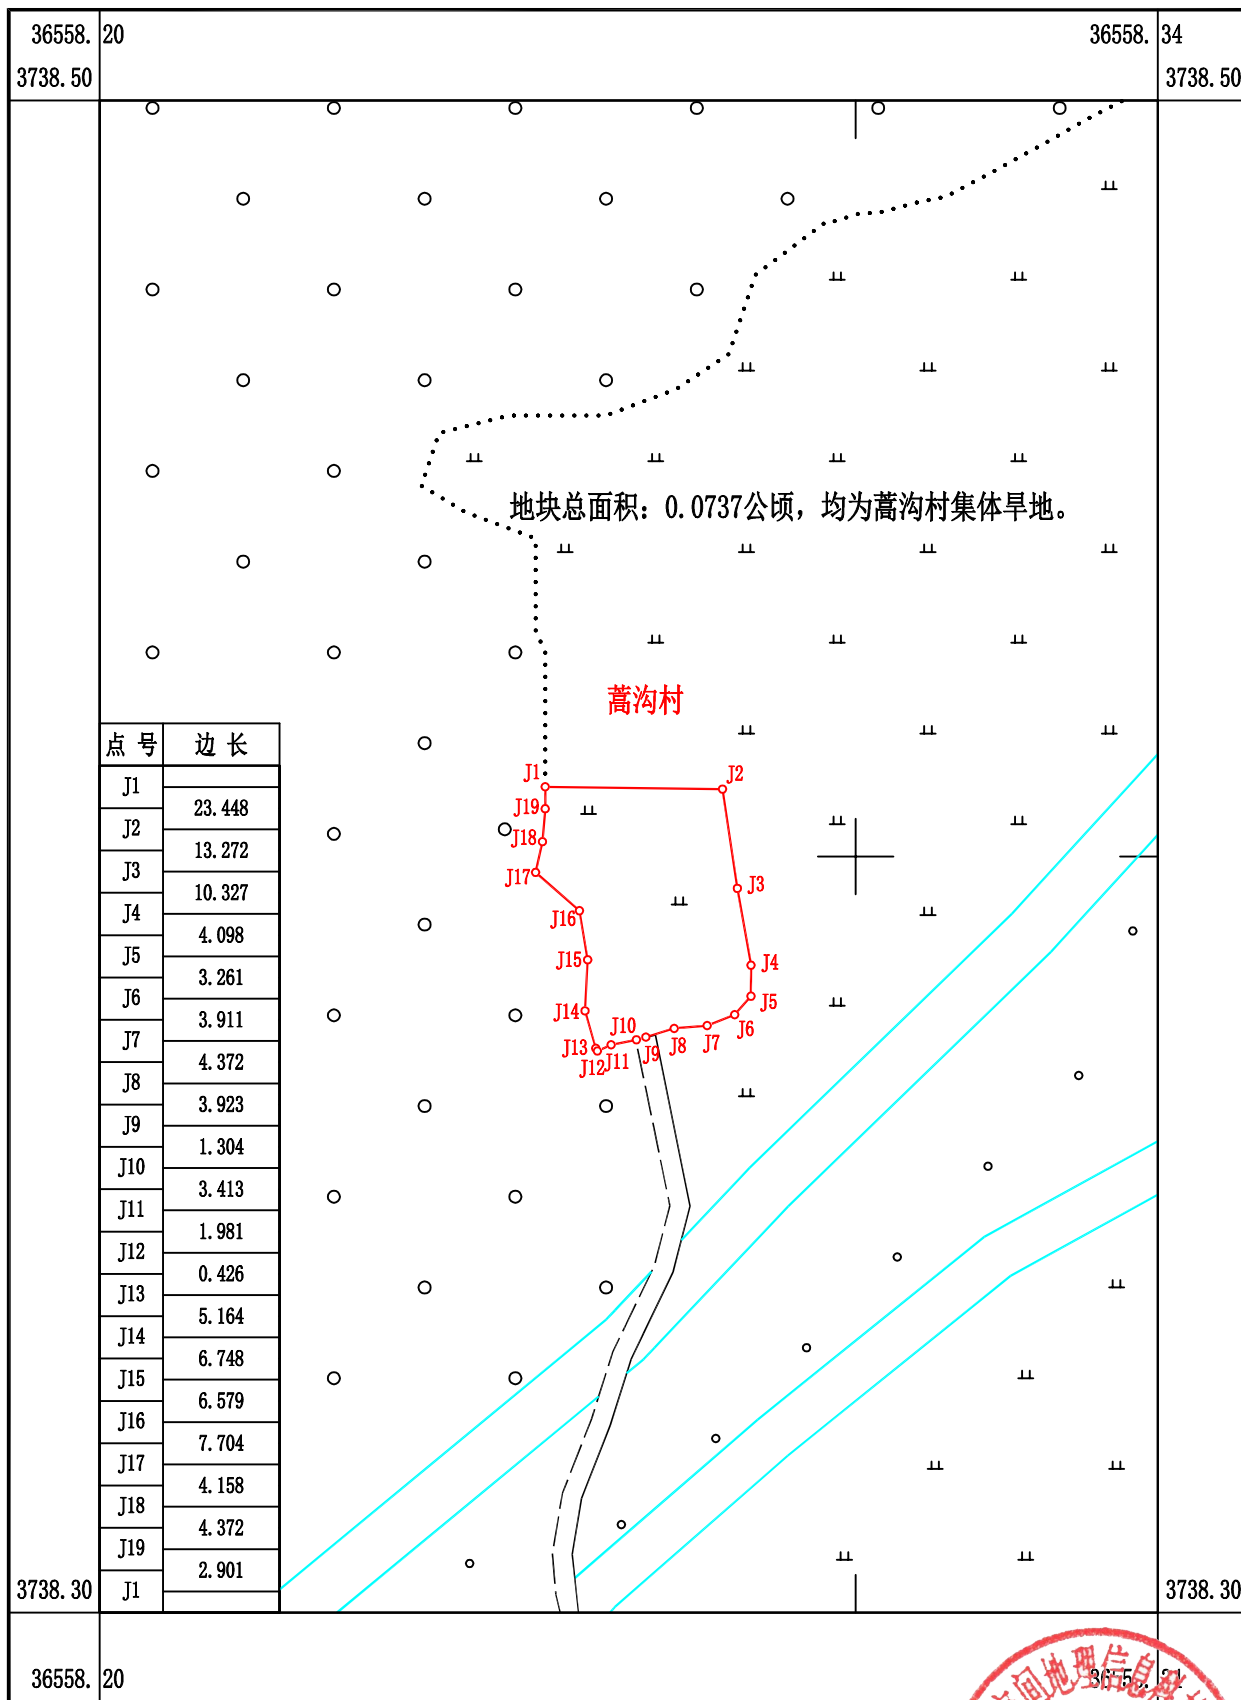

宁陕县2023年度第二批次 农用地转用和土地征收勘测界定图（地块一）

陕西佳维空间地理信息科技有限公司

2023年2月数字化成图
2000国家大地坐标系

1:1000

宁陕县2023年度第二批次 农用地转用和土地征收勘测测定界图（地块二）

陕西佳维空间地理信息科技有限公司

2023年2月数字化成图
2000国家大地坐标系

1:1000

宁陕县2023年度第二批次 农用地转用和土地征收勘测测定界图（地块三）

陕西佳维空间地理信息科技有限公司

2023年2月数字化成图
2000国家大地坐标系

1:1000