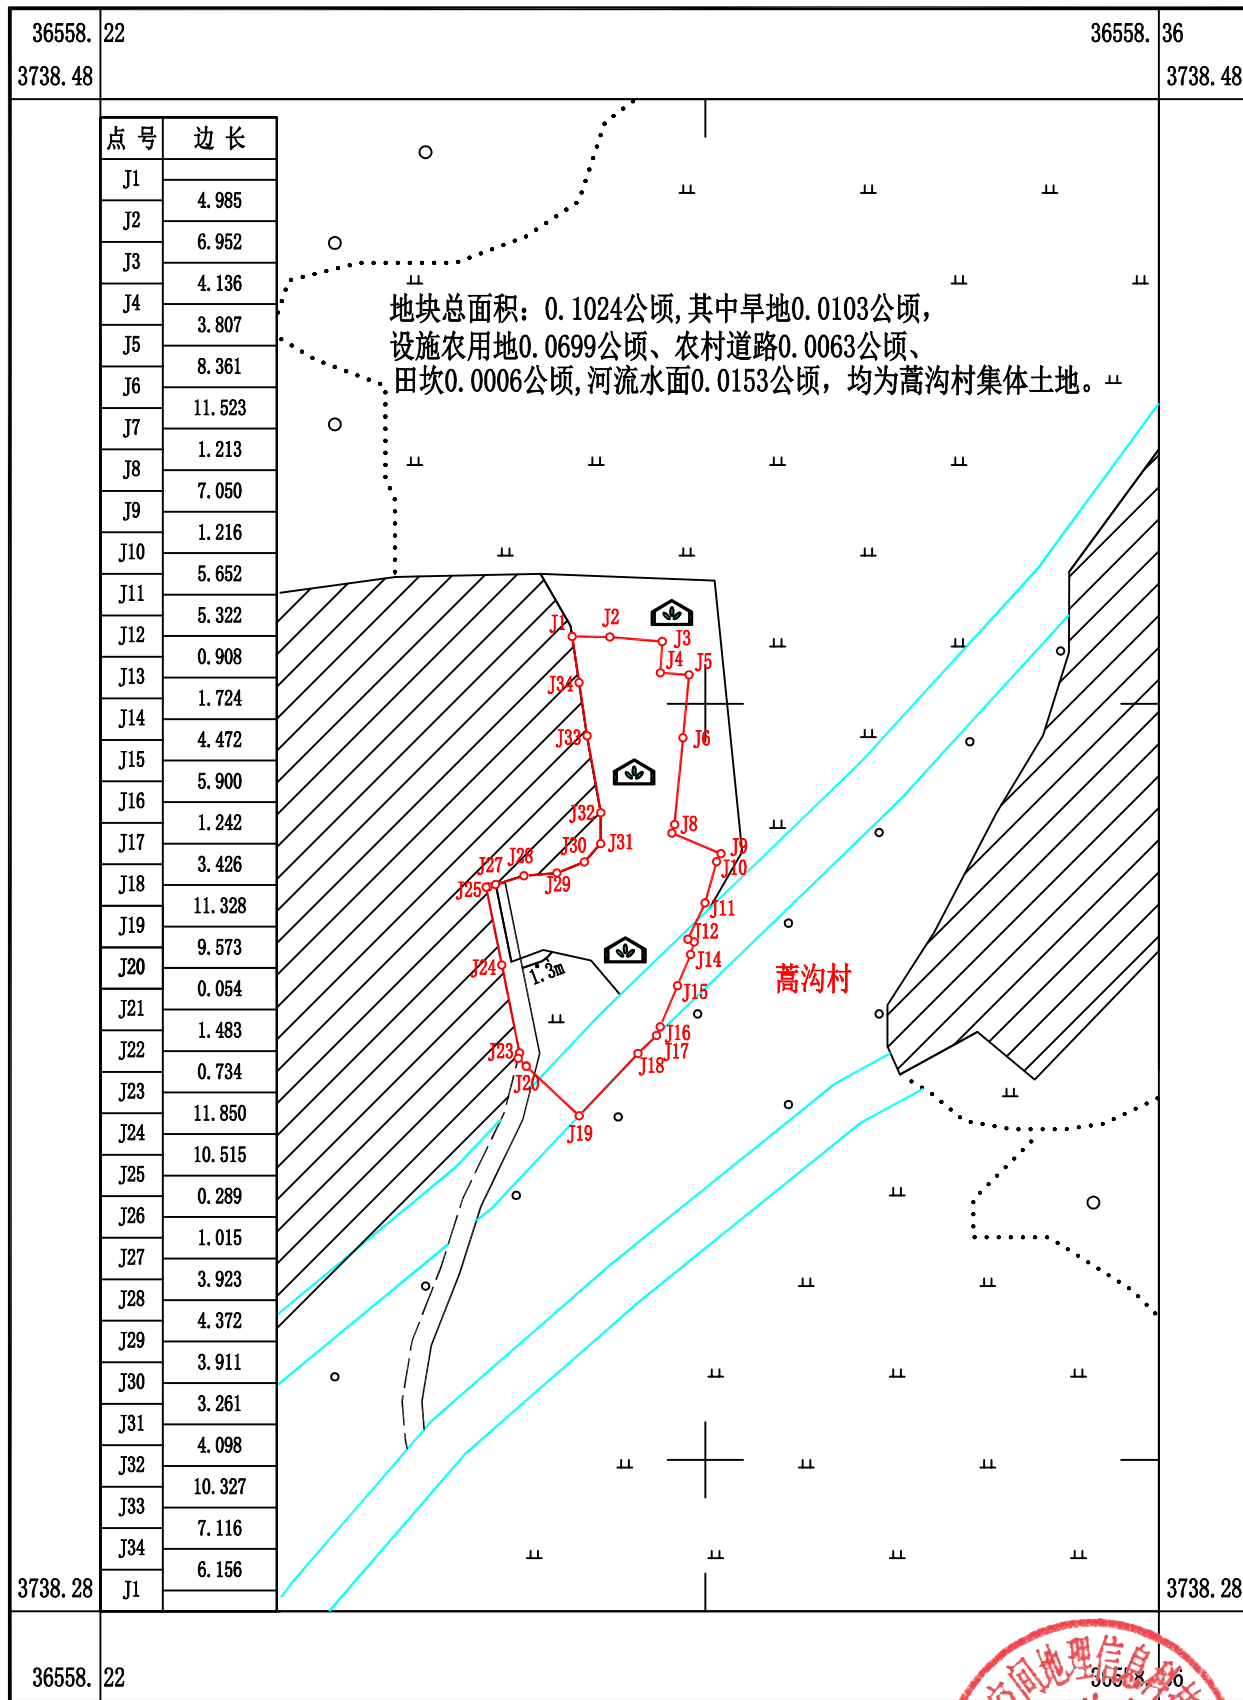

宁陕县2023年度第二批次 农用地转用和土地征收勘测界定图（地块一）

陕西佳维空间地理信息科技有限公司

2023年2月数字化成图
2000国家大地坐标系

1:1000

宁陕县2023年度第二批次 农用地转用和土地征收勘测测定界图（地块二）

陕西佳维空间地理信息科技有限公司

2023年2月数字化成图
2000国家大地坐标系

1:1000

宁陕县2023年度第二批次 农用地转用和土地征收勘测测定界图（地块三）

陕西佳维空间地理信息科技有限公司

2023年2月数字化成图
2000国家大地坐标系

1:1000