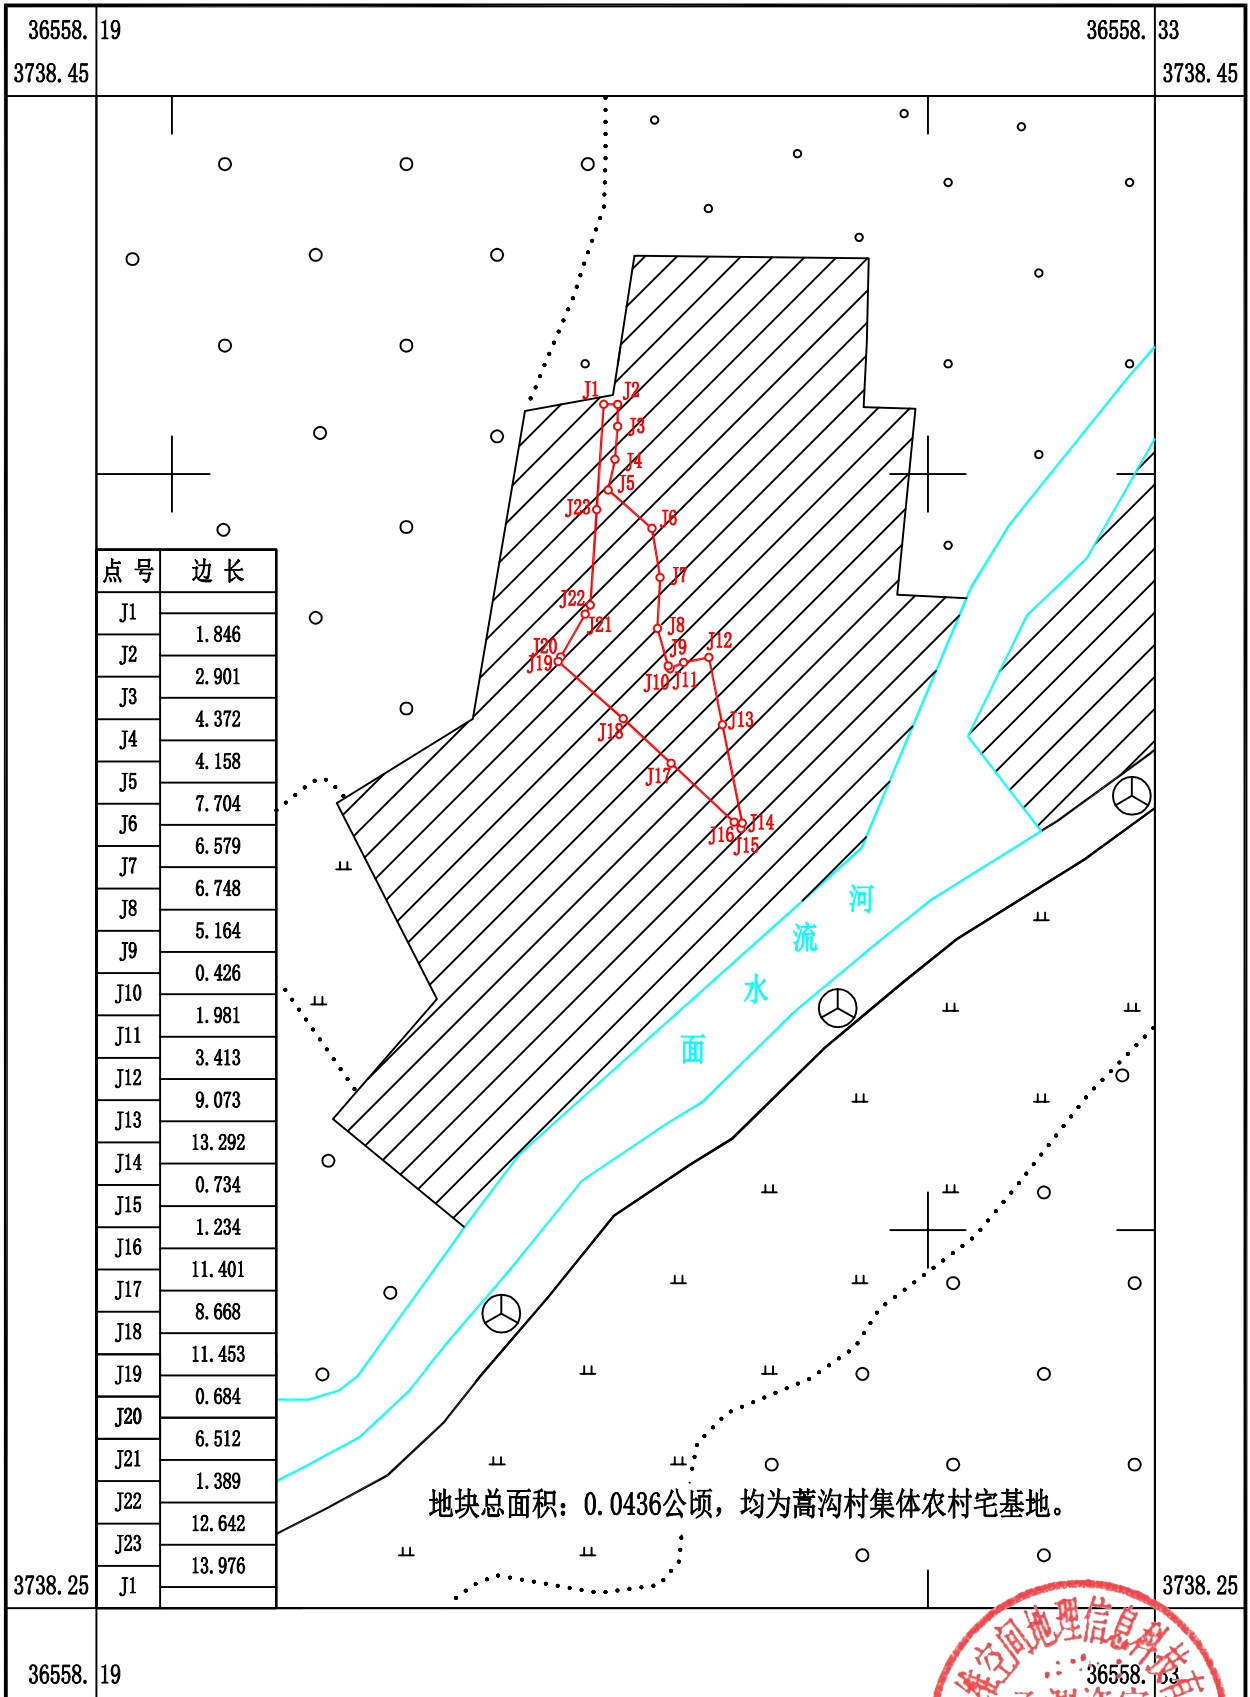

宁陕县2023年度第二批次 农用地转用和土地征收勘测界定图（地块一）

陕西佳维空间地理信息科技有限公司

2023年2月数字化成图
2000国家大地坐标系

1:1000

宁陕县2023年度第二批次 农用地转用和土地征收勘测测定界图（地块二）

陕西佳维空间地理信息科技有限公司

2023年2月数字化成图
2000国家大地坐标系

1:1000

宁陕县2023年度第二批次 农用地转用和土地征收勘测测定界图（地块三）

陕西佳维空间地理信息科技有限公司

2023年2月数字化成图
2000国家大地坐标系

1:1000