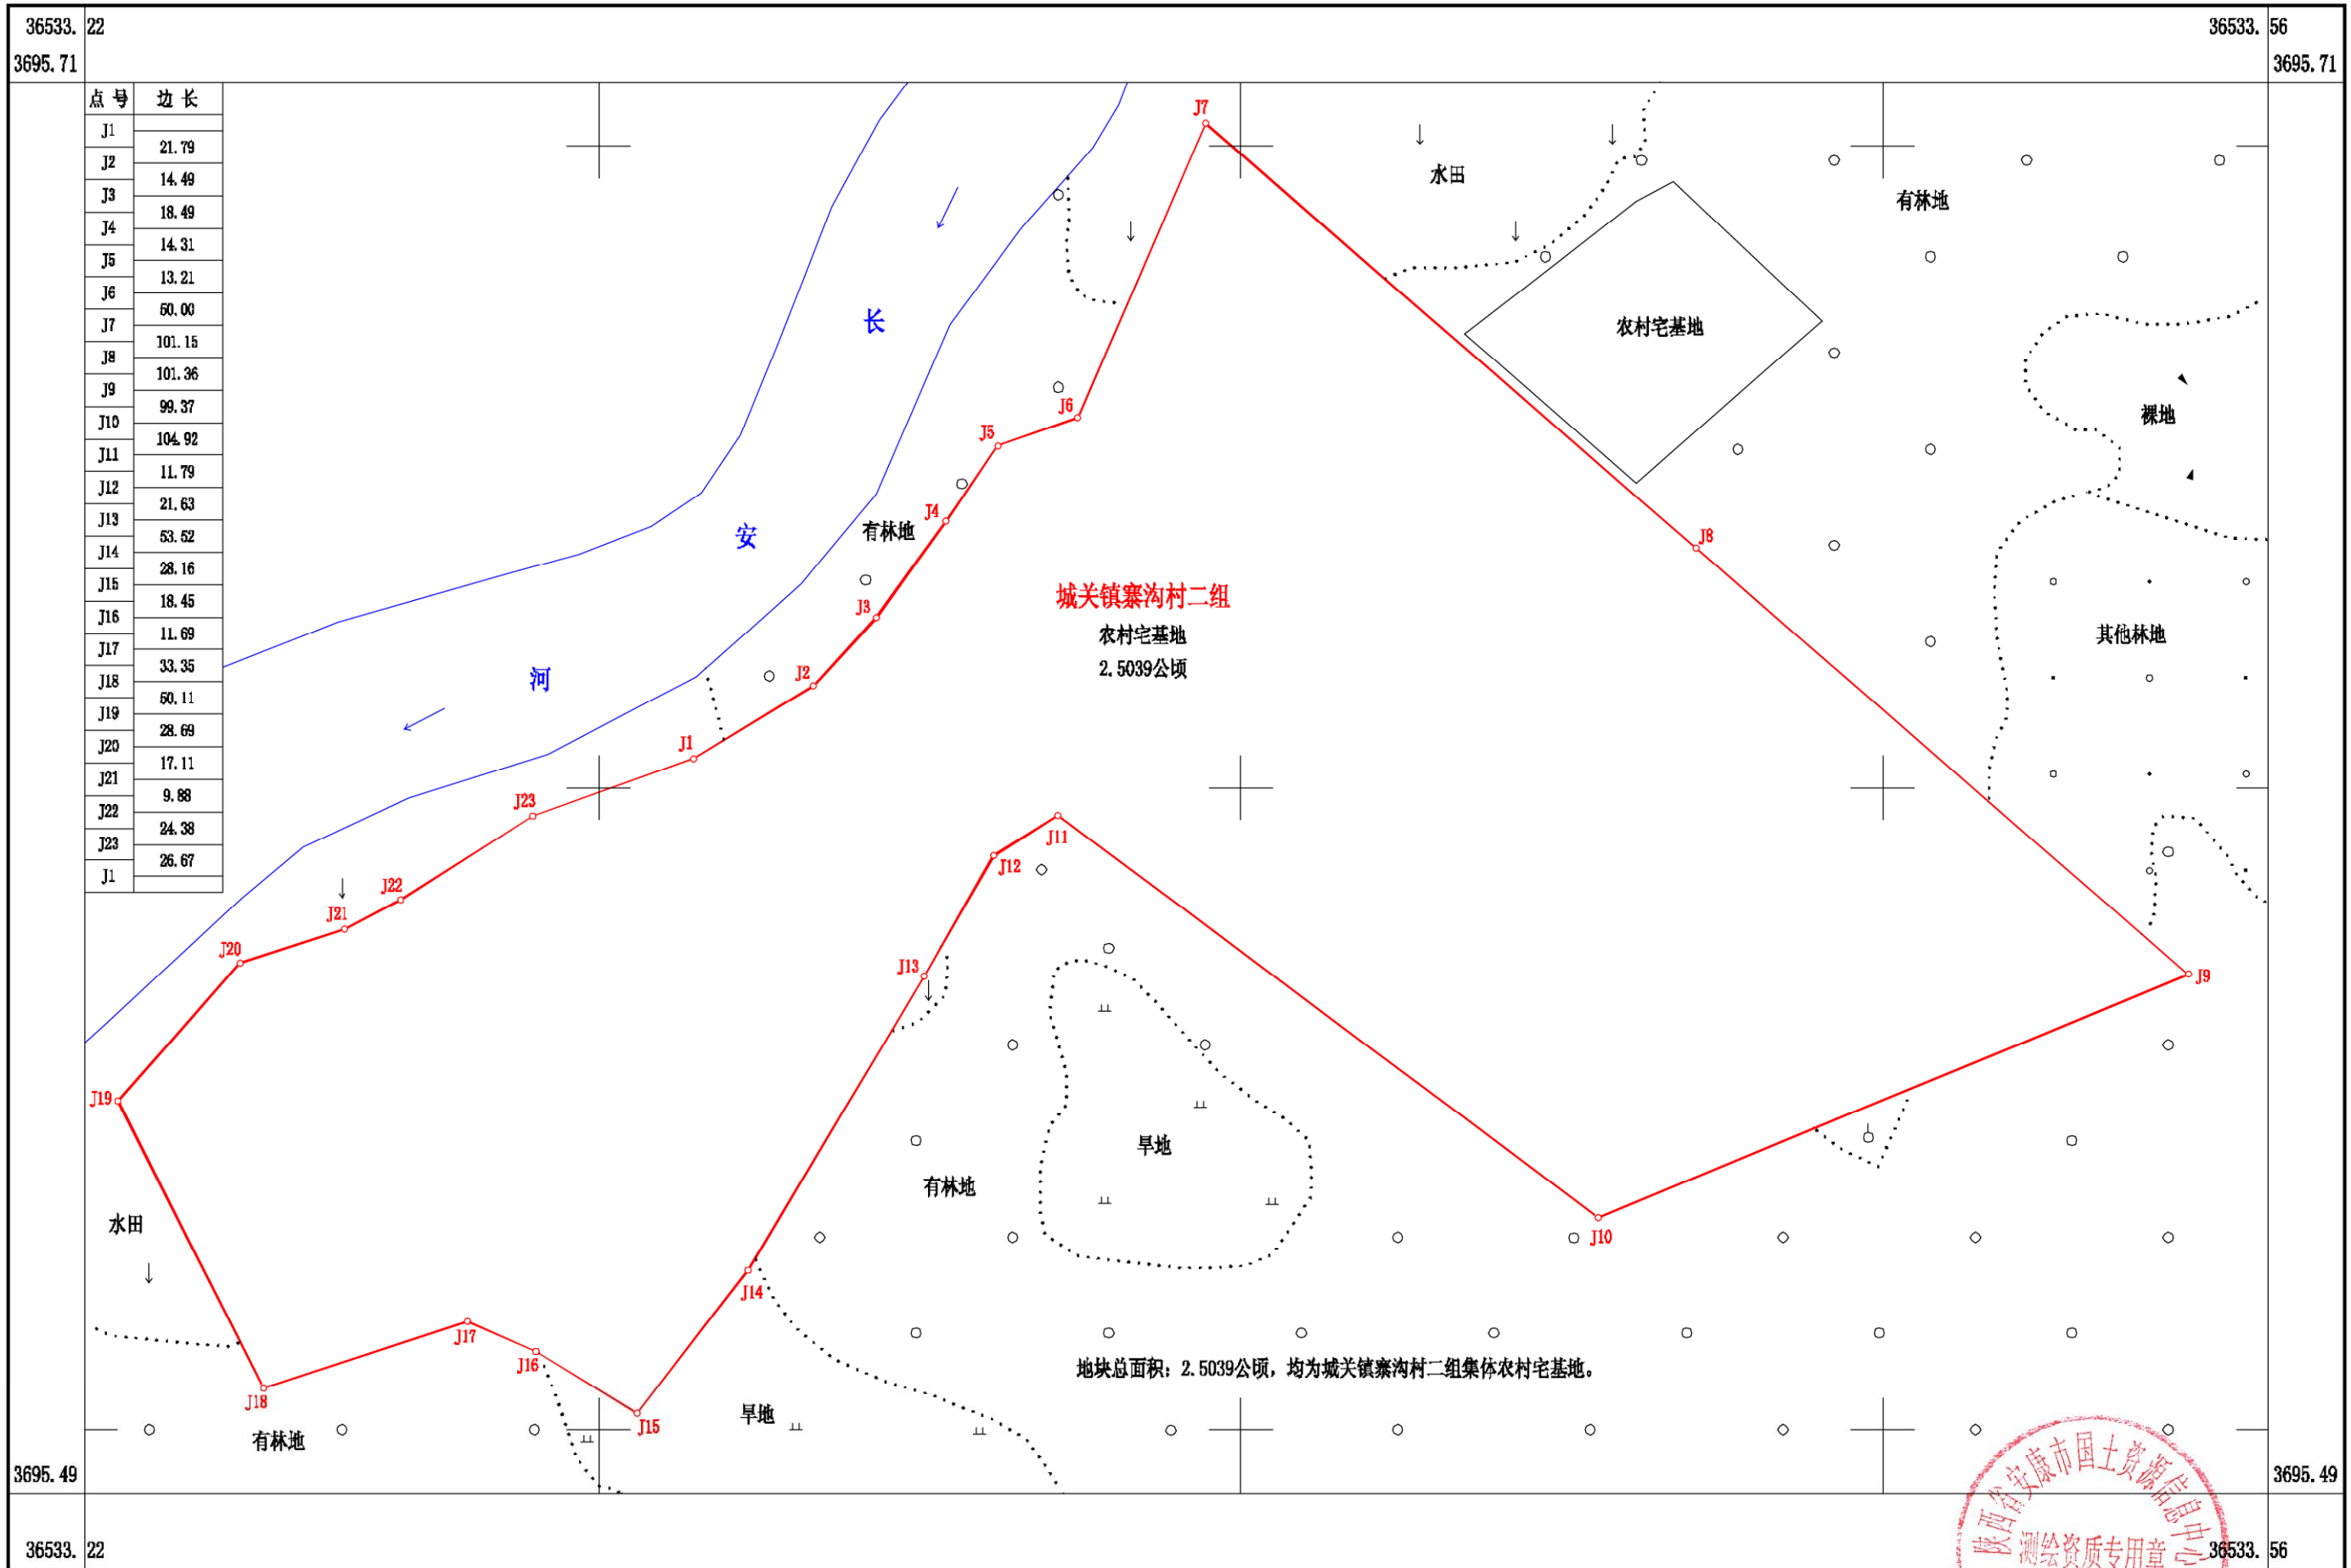

宁陕县2016年度第一批次陕南移民搬迁征收集体土地（移民搬迁安置）勘测定界图(地块六)

安康市国土资源信息中心

城关镇寨沟村二组
农村宅基地
2.5039公顷

地块总面积：2.5039公顷，均为城关镇寨沟村二组集体农村宅基地。

1980西安坐标系
2016年1月数字化制图

1:1000

绘图员：李强 1109039
检查员：张明