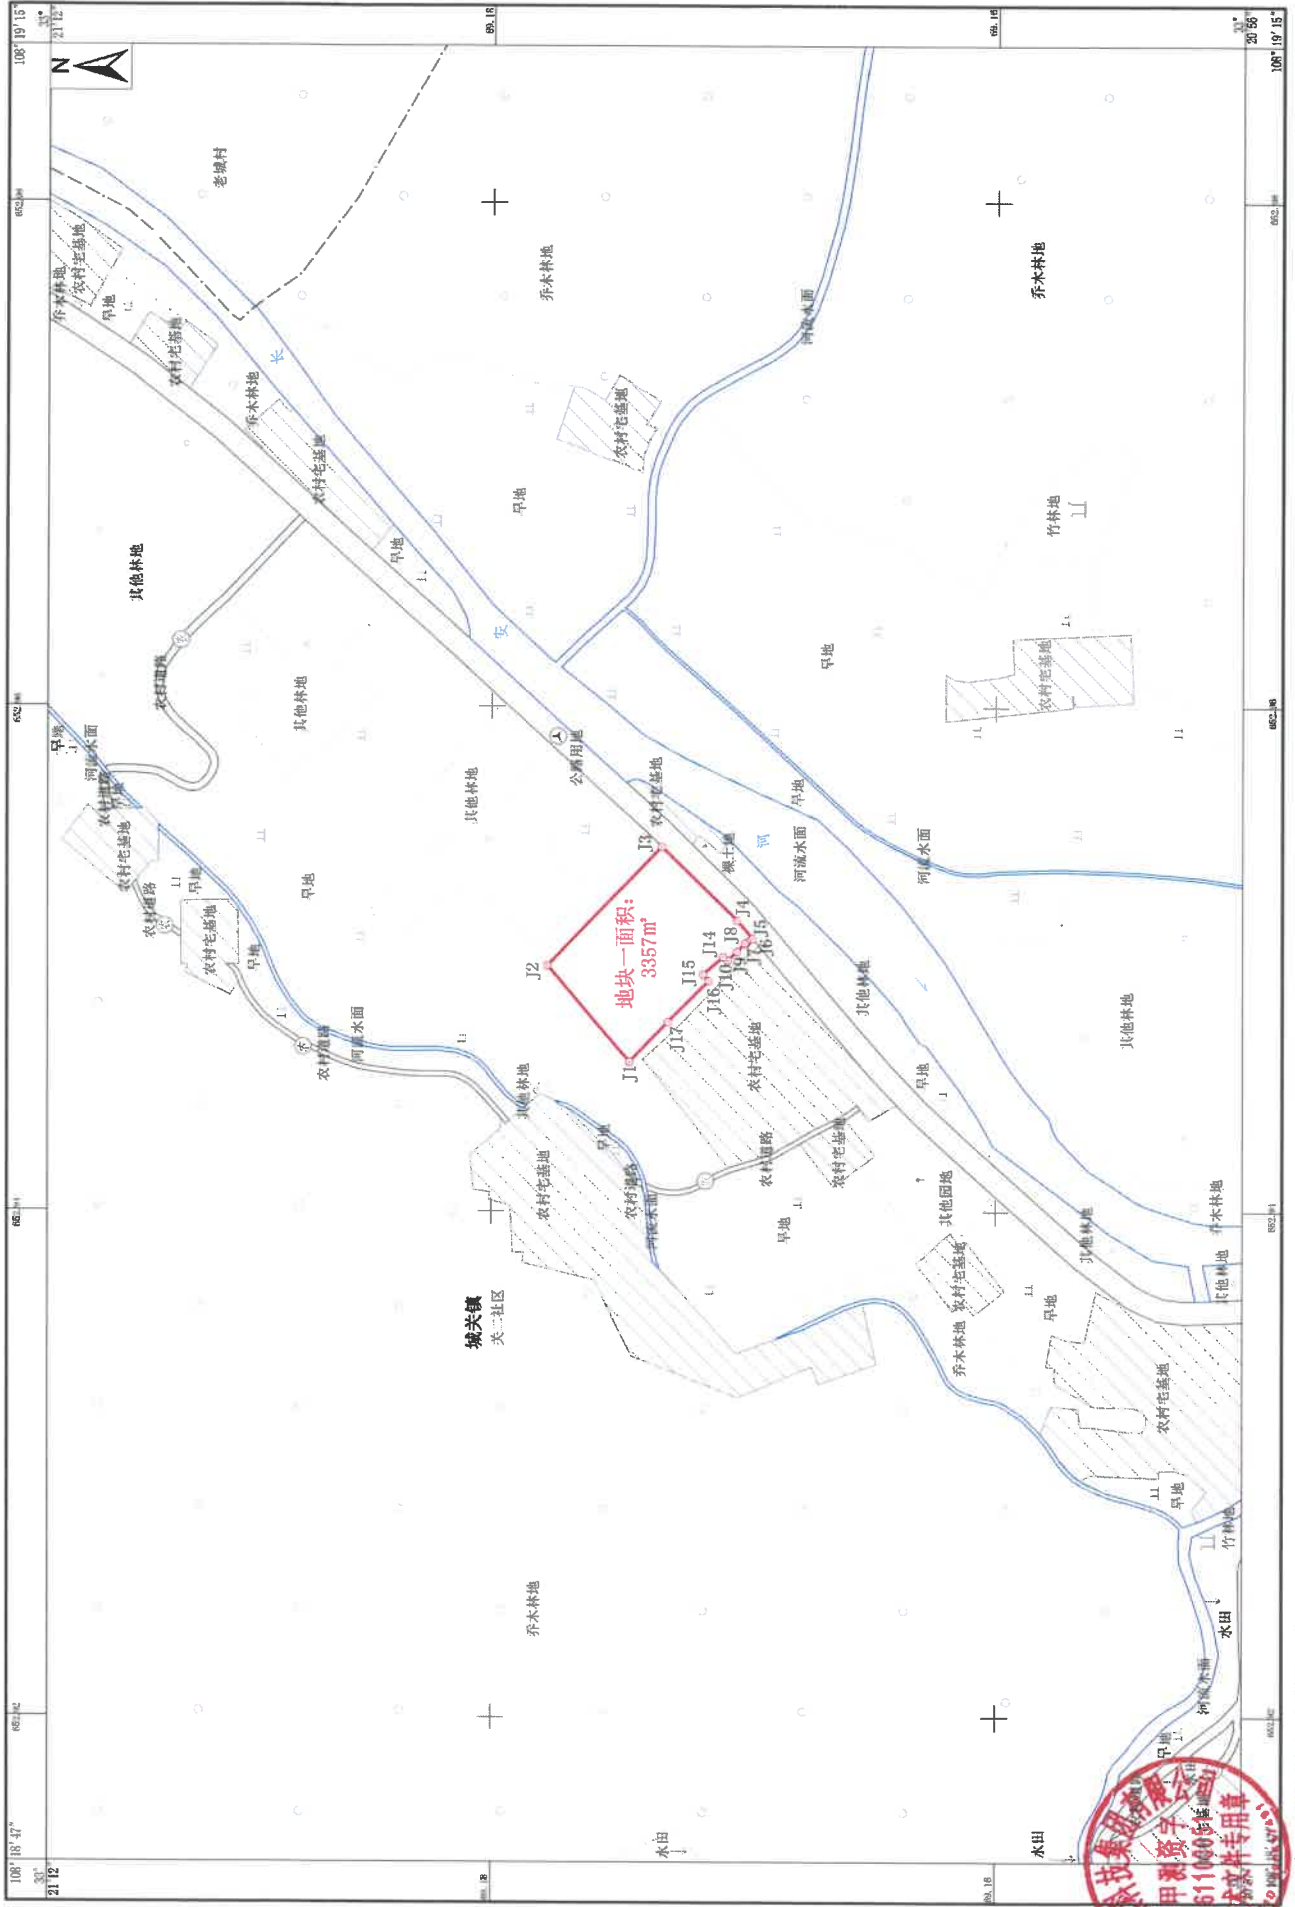

宁陕县2024年度第二批农用地转用和土地征收土地勘测定界图

中策资讯科技(集团)有限公司
 宁陕县2024年度第二批农用地转用和土地征收土地勘测定界图
 511400 511400 511400
 技术成果文件专用章

宁陕县2024年度第二批农用地转用和土地征收土地勘测定界图
 二零二四年三月

比例尺: 2000

绘图员: 谢静
 检查员: 叶彩蝶